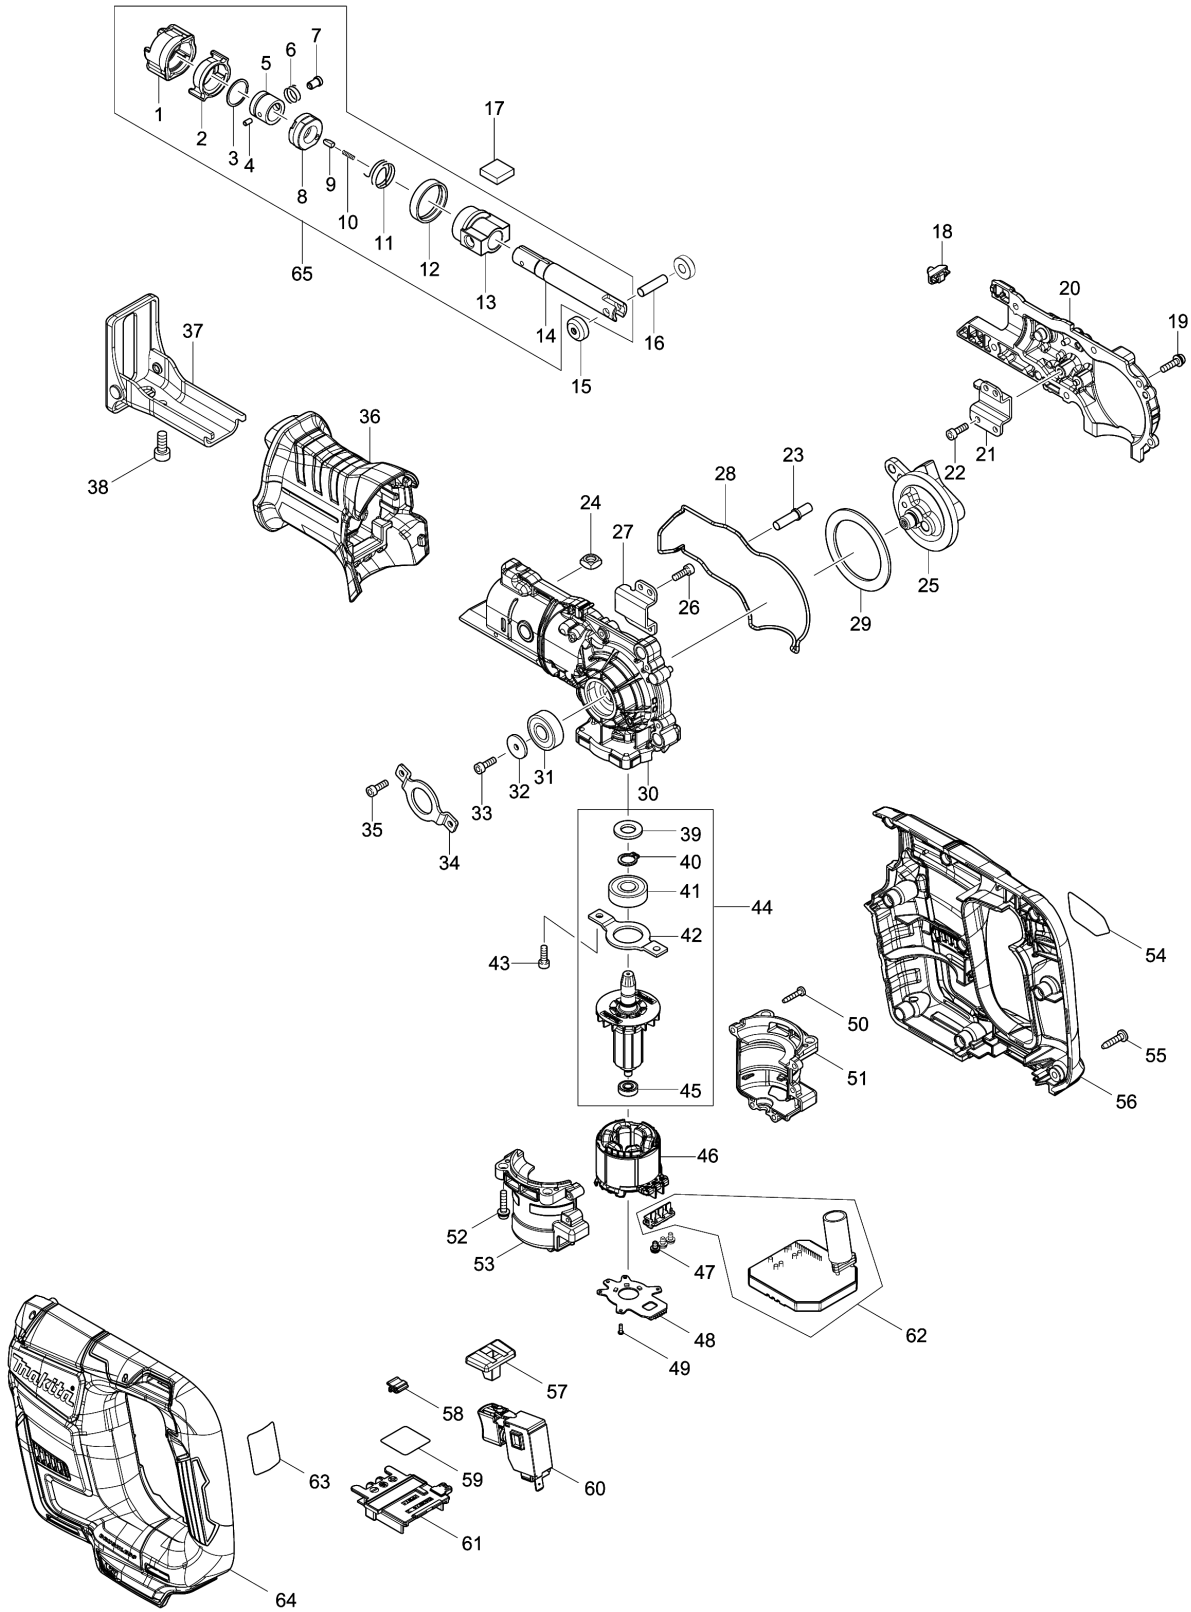

Model No.DJR188 CORDLESS RECIPRO SAW

Model No.DJR188 CORDLESS RECIPRO SAW

Položaj	Številka dela	Opis	Sprememba	Količina	New/Old	Opcijsko 1	Opcijsko 2	Opomba
001	422223-4	PROTECTOR		1				
002	310848-5	DRIVING SLEEVE		1				
003	257952-8	Zaščitni obroč 18 JR3050T		1	*			
003-1	257430-8	RETAINING RING(EXT)18	S	1				
004	268094-3	Zatič 3 JR300VT		1				
005	331720-8	Vodilni obroč		1	*			
005-1	327043-0	GUIDE SLEEVE	S	1				
006	234381-2	COMPRESSION SPRING 6		1				
007	256569-4	SHOULDER PIN 5		1				
008	458113-5	CONNECTING SLEEVE		1	*			
008-1	458968-8	CONNECTING SLEEVE	O	1				
009	310859-0	PUSH PIN		1	*			
009-1	310912-2	PUSH PIN	S	1				
010	233025-1	Tlačna spiralna vzmet 2		1	*			
010-1	232472-3	COMPRESSION SPRING 2	S	1				
011	233594-2	FEDER 17 JR100D		1				
012	424762-0	RUBBER RING		1				
013	144012-4	SLIDER GUIDE COMPLETE		1				
C10	213151-2	Tesnilo za olje 14		1				
C20	213174-0	X obroček-tesnilo 14		1				
014	161796-9	SLIDER		1				
015	310663-7	ROLLER		2				
016	268341-2	PIN 6		1				
017	424902-0	FELT 16X16		1				
018	620434-7	LED CIRCUIT		1				
019	911128-8	Vijak z nizko cilindrično glavo M4x16		6				
020	144809-1	GEAR HOUSING R COMPLETE		1				
021	347303-4	ROD GUIDE R		1				
022	265353-6	Ānbus vijak M4X12		2				
023	256567-8	SHOULDER PIN 6-8		1				
024	252157-5	SQUARE NUT M6		1				
025	144806-7	GEAR COMPLETE		1				
026	265353-6	Ānbus vijak M4X12		2				
027	347302-6	ROD GUIDE L		1				
028	422224-2	SEAL RING		1				
029	267336-2	Ploska kovinska podložka 45 HR4002		1				
030	144808-3	GEAR HOUSING L COMPLETE		1				
C10	213445-5	O tesnilo 26		1				
031	210059-1	Kroglični ležaj 6000DDW GA9050		1				
032	253400-5	FLAT WASHER 4		1				